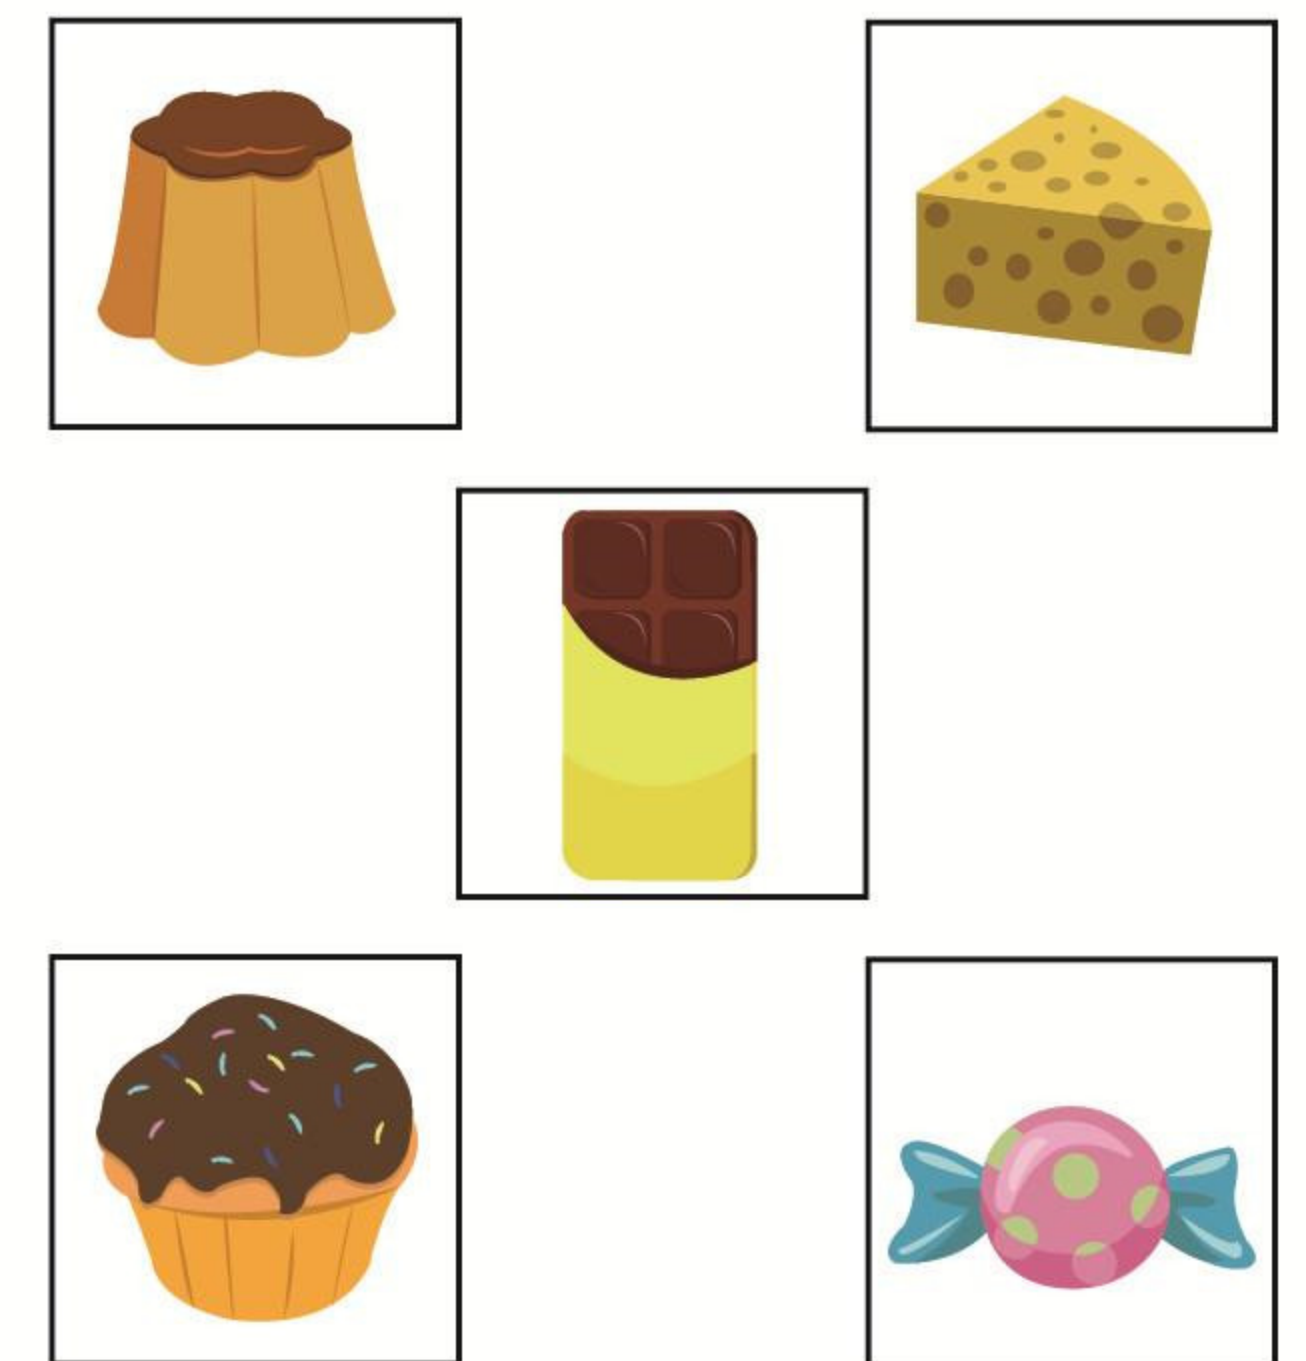

第 44_1 项训练：迷宫

使用日期:

计时:

分

秒

错误:

评语:

第 44_2 项训练：视觉分辨-找-